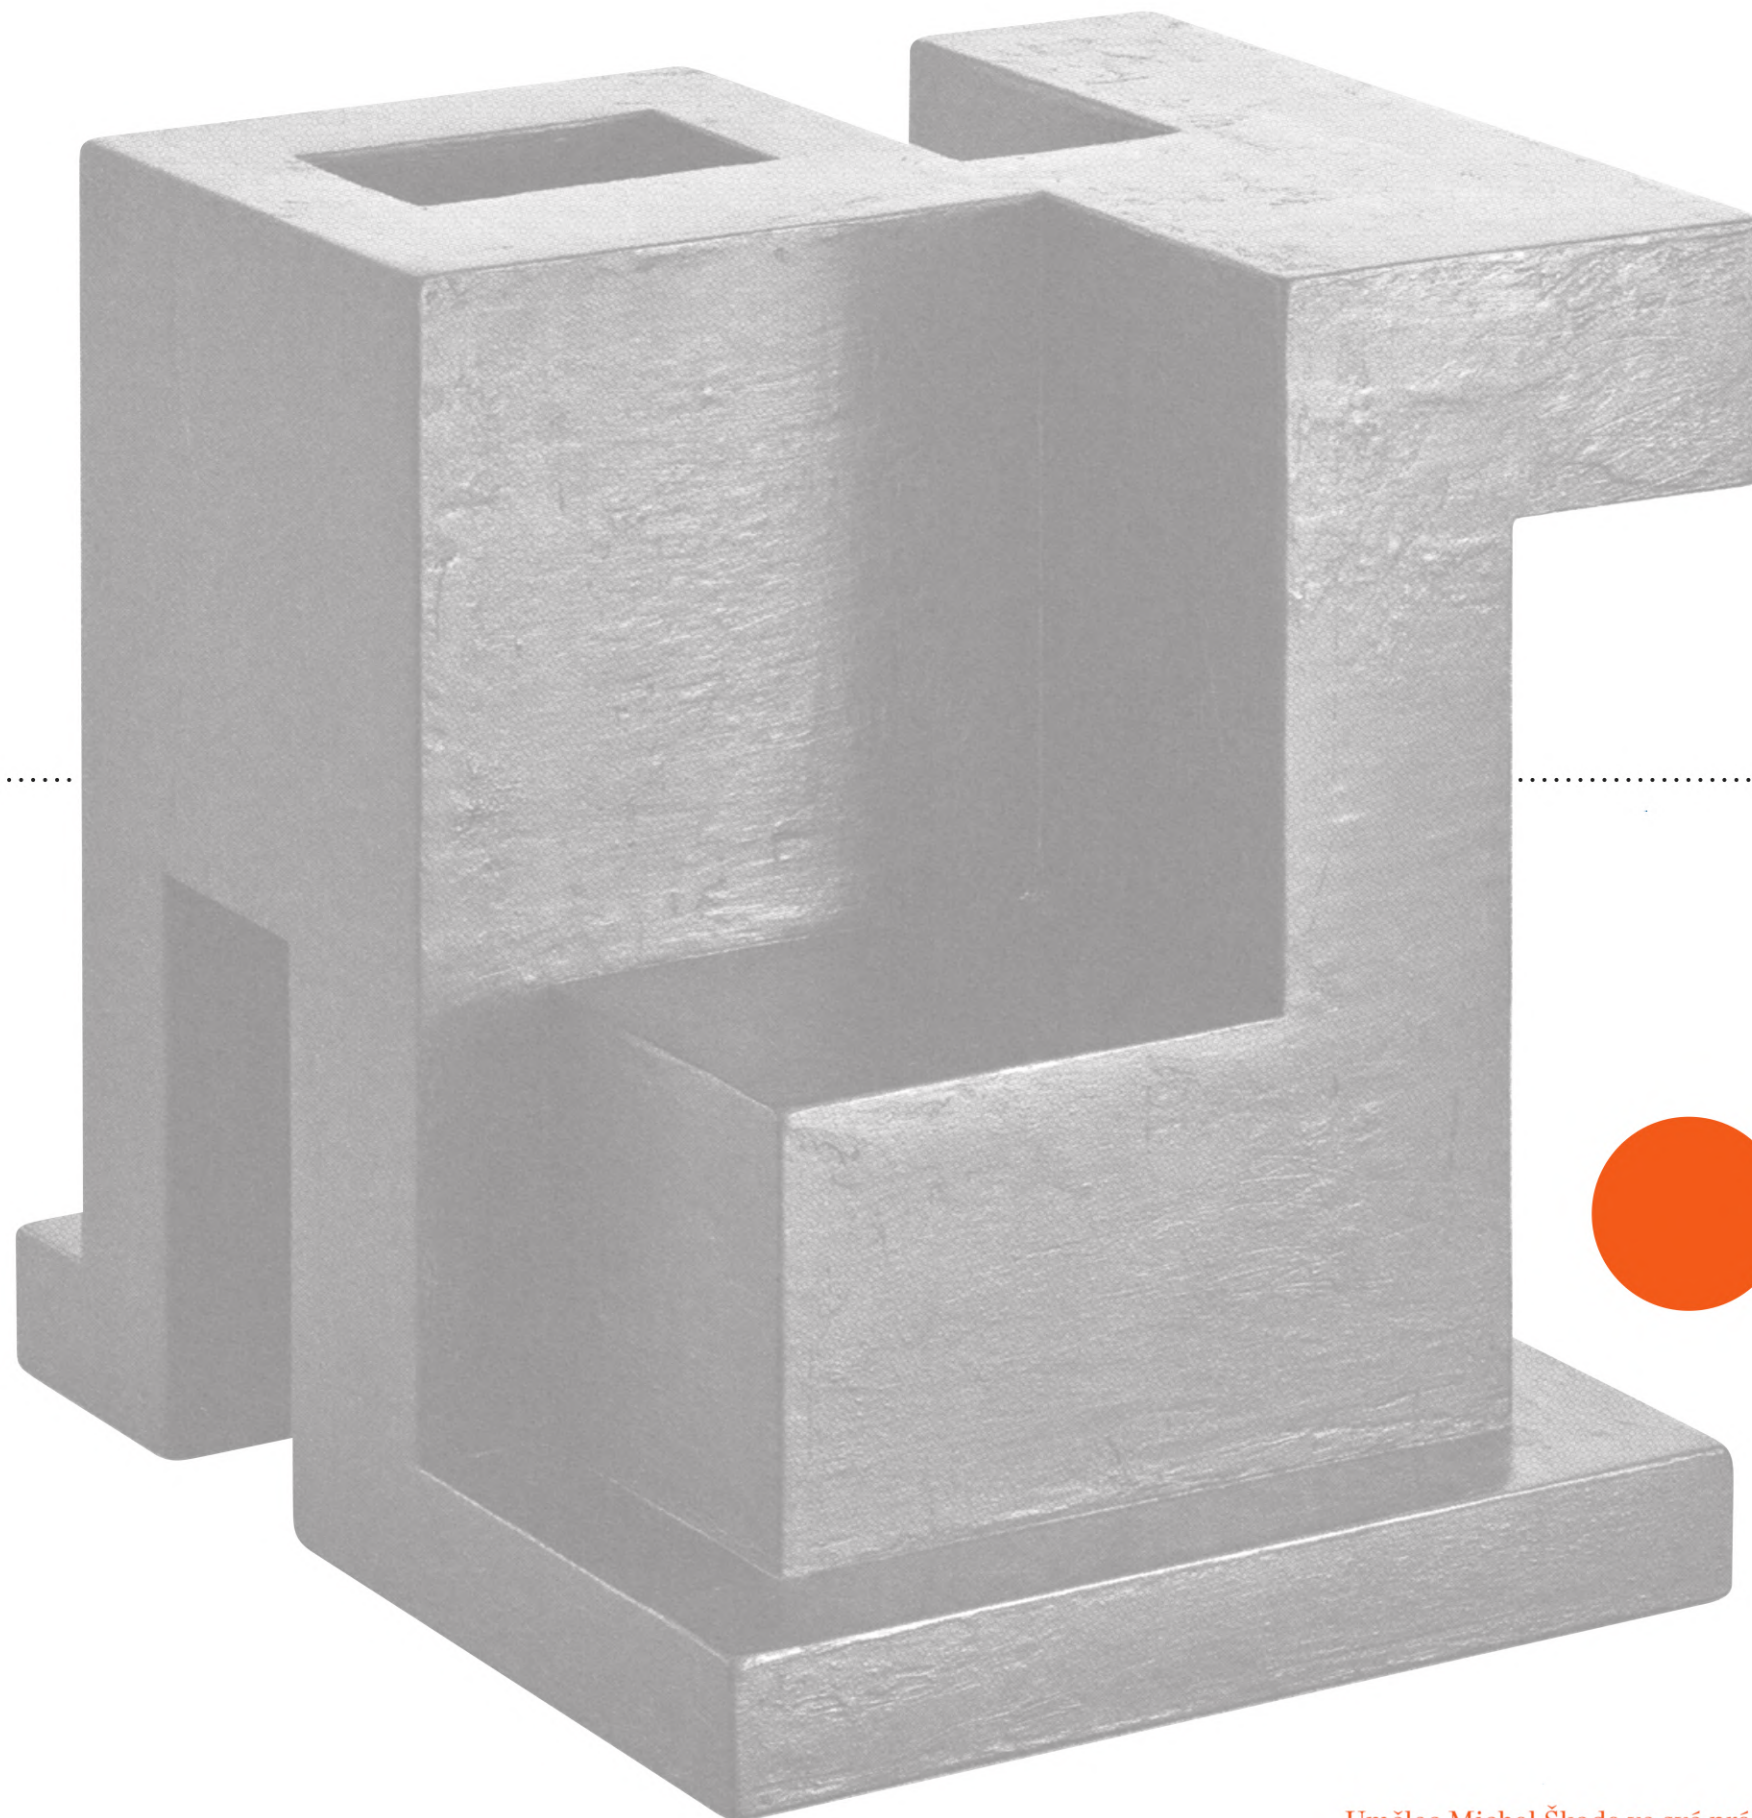

Michal Škoda  
Prolínání

Anna Ročňová  
Gerbera se nezlomí

Tomáš Bárta  
A Spectre in the House

22/5—27/7 2024

Fait Gallery  
Ve Vaňkovce 2, Brno  
[www.faitgallery.com](http://www.faitgallery.com)

Umělec Michal Škoda ve své práci zachycuje prostor tak zjednodušený, jak jen to jde. Vynikne jeho tvar, proporce i možnosti, které nabízí. V naší fantazii se jeho sochy mohou proměnit opět na stavby s různorodým využitím.

Zkus dokreslit domům okna, dveře, střechu, terasu a především ty, kteří v něm asi bydlí!